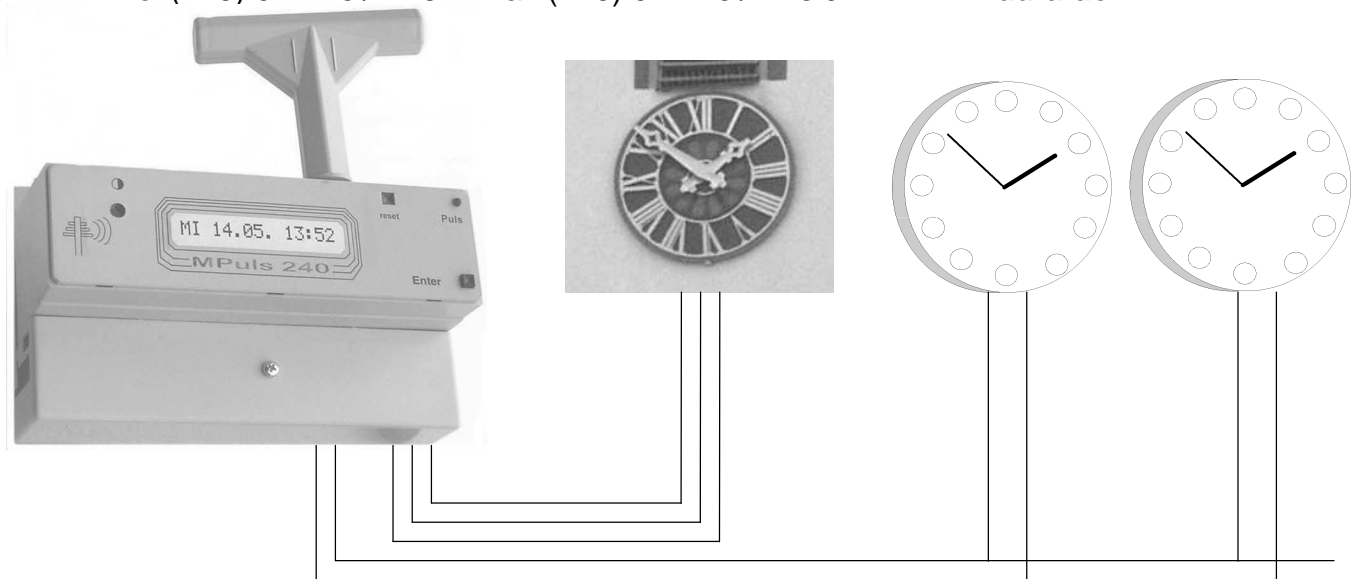

## Gerätename: MPuls 240

Funkhauptuhr für Fassadenuhren / Kirchturmuhren und Nebenuhren. Einfache schnelle Installation, verzeiht Empfangsstörungen bis hin zu gar keinem Empfang.

- direktes Ansteuern von drei poligen Motorzeigerwerken durch potentialfreies Relais (3A)
- Nachstellimpulse von 1 bis 10 Sekunden einstellbar
- zusätzlich 24 Volt Nebenuhren anschließbar (z.B. Kontrollnebenuhr in der Sakristei)
- bei Empfangsproblem Handeingabe, Empfang erfolgt später im Hintergrund
- Option mit Akku bei schlechtem Empfang verwenden
- Optional mit „Dämmerungsschalter“ (beleuchtete Kirche, Uhr, Information Vitrine)
- für hell/dunkel Steuerung ist nur Ortseingabe notwendig (es muss nichts montiert werden)
- Alle Einstellungen nur bei Installation notwendig
- drehbare Antenne (dadurch optimale Ausrichtung auf den DCF Sender möglich)
- Antenne auch absetzbar (Kabel zwischen MPuls und Antenne bis 100m möglich)
- Sommer-/Winterzeit- Umschaltung auch nach Datum (muss nicht eingegeben werden)
- Zeitbasis bei Strom- oder Senderausfall 32 768 Hz Stimmgabelquarz
- alphanumerisches Display mit Kontrastregler
- Bedienerführung in Klarschrift
- Ein- Knopf- Bedienung
- während dem Nachlauf Ist - und Sollzeit - Anzeige im Display
- Normalanzeige im Display: Wochentag, Kalendertag, Monat, Uhrzeit (in Klarschrift)
- Im Infomenue zusätzlich das Jahr, momentan Sommer/ Winterzeit, wichtige Einstellungen
- momentane „DCF Qualität (00..99%)“

Maße über alles [mm] 160x165x60 Gewicht ca. 500g