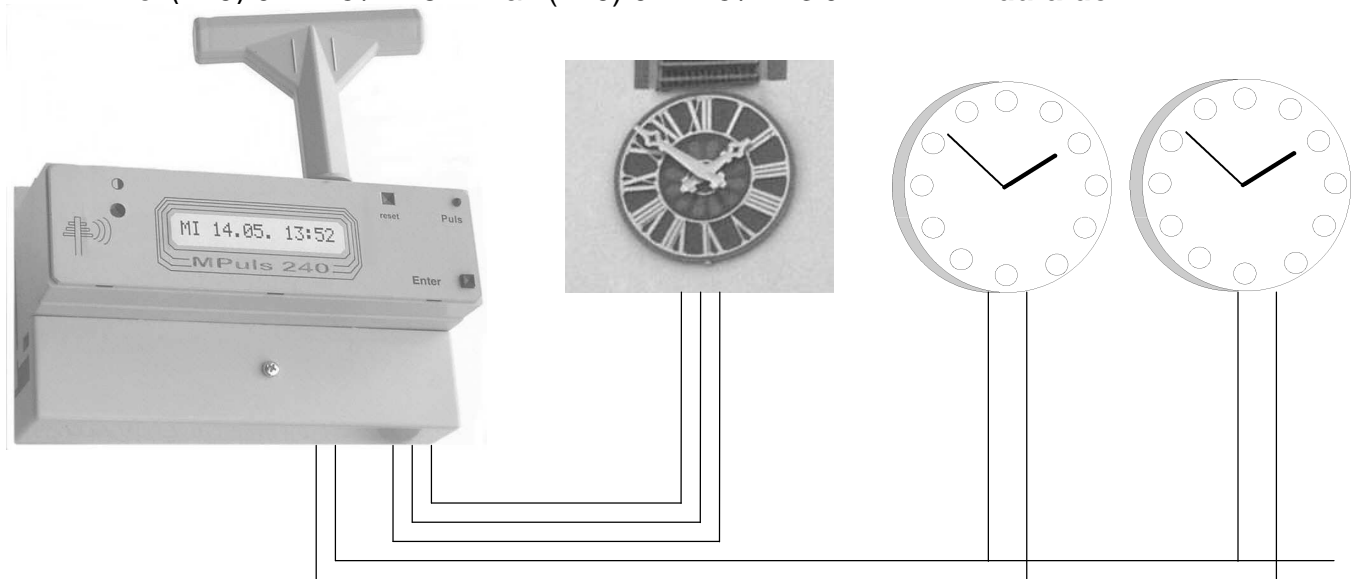

INDUFA

Christine Gronbach • Albstraße 41 • D-78 056 Villingen-Schwenningen
Tel.(+49) 0 74 25 / 72 81 • Fax (+49) 0 74 25 / 2 73 01 • www.indufa.de

Gerätename: MPuls 240

Funkhauptuhr für Fassadenuhren / Kirchturmuhren und Nebenuhren. Einfache schnelle Installation, verzeiht Empfangsstörungen bis hin zu gar keinem Empfang.

- direktes Ansteuern von drei poligen Motorzeigerwerken durch potentialfreies Relais (3A)
- Nachstellimpulse von 1 bis 10 Sekunden einstellbar
- zusätzlich 24 Volt Nebenuhren anschließbar (z.B. Kontrollnebenuhr in der Sakristei)
- bei Empfangsproblem Handeingabe, Empfang erfolgt später im Hintergrund
- Option mit Akku bei schlechtem Empfang verwenden
- Optional mit „Dämmerungsschalter“ (beleuchtete Kirche, Uhr, Information Vitrine)
- für hell/dunkel Steuerung ist nur Ortseingabe notwendig (es muss nichts montiert werden)
- Alle Einstellungen nur bei Installation notwendig
- drehbare Antenne (dadurch optimale Ausrichtung auf den DCF Sender möglich)
- Antenne auch absetzbar (Kabel zwischen MPuls und Antenne bis 100m möglich)
- Sommer-/Winterzeit- Umschaltung auch nach Datum (muss nicht eingegeben werden)
- Zeitbasis bei Strom- oder Senderausfall 32 768 Hz Stimmgabelquarz
- alphanumerisches Display mit Kontrastregler
- Bedienerführung in Klarschrift
- Ein- Knopf- Bedienung
- während dem Nachlauf Ist - und Sollzeit - Anzeige im Display
- Normalanzeige im Display: Wochentag, Kalendertag, Monat, Uhrzeit (in Klarschrift)
- Im Infomenue zusätzlich das Jahr, momentan Sommer/ Winterzeit, wichtige Einstellungen
- momentane „DCF Qualität (00..99%)“

Maße über alles [mm] 160x165x60 Gewicht ca. 500g